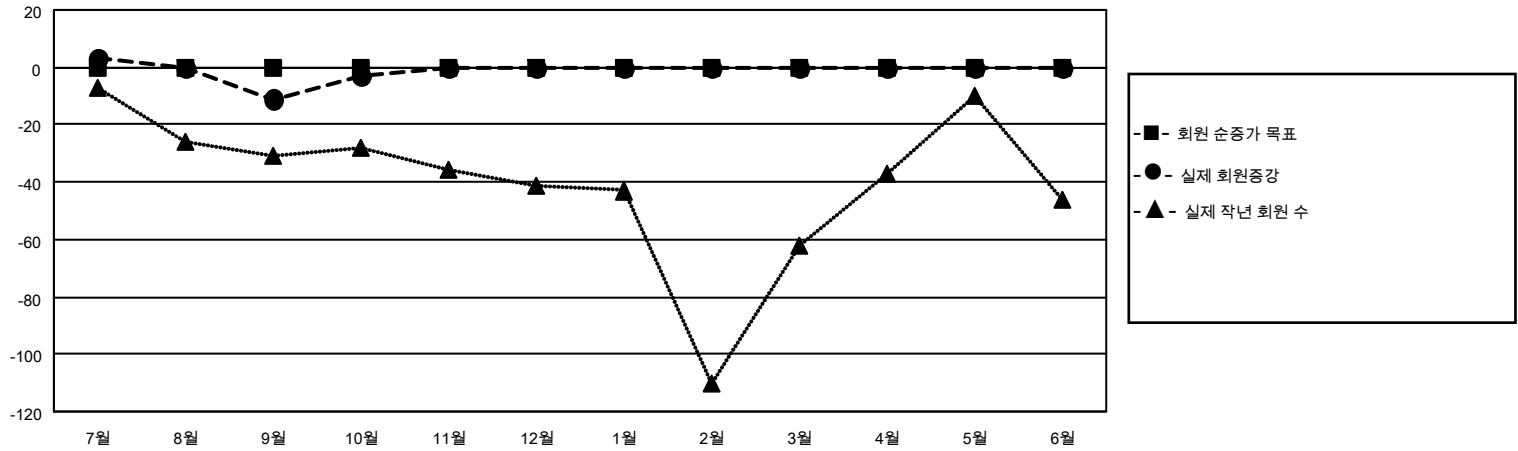

MONTHLY MEMBERSHIP PROGRESS REPORT

장소 REPUBLIC OF KOREA

District 354 H

Results as of: 10/31/2021

클럽				회원 1인당			
결과- 2021-2022				결과- 2021-2022			
사분기	신생클럽 목표	신생클럽	해산된 클럽	사분기	회원 순증가 목표	실제 회원증강	실제 퇴회 회원 수(전출입 포함)
7월/8월/9월	0	0	0	7월/8월/9월	0	78	72
10월/11월/12월	0	0	0	10월/11월/12월	0	15	7
1월/2월/3월	0	0	0	1월/2월/3월	0	0	0
4월/5월/6월	0	0	0	4월/5월/6월	0	0	0

목표 및 누적 신생클럽 수

목표 및 누적 회원수

해산된 클럽: 0	1명 이상의 신입회원을 등록한 31 CLUBS OF 51	<p style="text-align: center;"><u>성별 분포</u></p> <p>남성 927 (59.35%)</p> <p>여성 635 (40.65%)</p> <p>NON BINARY 0 (0.00%)</p> <p>PREFER NOT TO ANSWER 0 (0.00%)</p>										
<table border="1" style="width: 100%; border-collapse: collapse;"> <thead> <tr> <th colspan="2" style="text-align: left;"><u>퇴회회원</u></th> </tr> </thead> <tbody> <tr> <td style="width: 70%;">작고</td> <td style="text-align: right;">2</td> </tr> <tr> <td>클럽해산</td> <td style="text-align: right;">0</td> </tr> <tr> <td>기타</td> <td style="text-align: right;">77</td> </tr> <tr> <td>합계</td> <td style="text-align: right;">79</td> </tr> </tbody> </table>	<u>퇴회회원</u>		작고	2	클럽해산	0	기타	77	합계	79	<p style="color: blue; text-decoration: underline;">누적 회원 데이터를 확인하시려면 여기에 클릭하십시오.</p>	<p>가족 단위 회원 총수 32</p> <p>회비 절반을 지불하는 가족회원 17</p>
<u>퇴회회원</u>												
작고	2											
클럽해산	0											
기타	77											
합계	79											