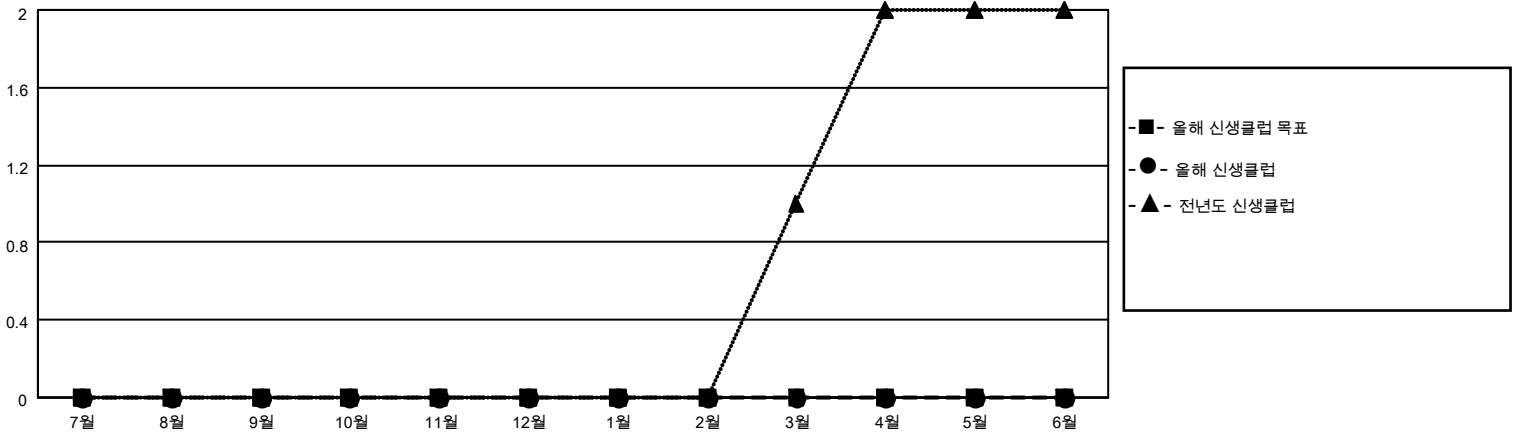

MONTHLY MEMBERSHIP PROGRESS REPORT

장소 REPUBLIC OF KOREA

District 354 H

Results as of: 10/31/2021

클럽				회원 1인당			
결과- 2021-2022				결과- 2021-2022			
사분기	신생클럽 목표	신생클럽	해산된 클럽	사분기	회원 순증가 목표	실제 회원증강	실제 퇴회 회원 수(전출입 포함)
7월/8월/9월	0	0	0	7월/8월/9월	0	78	72
10월/11월/12월	0	0	0	10월/11월/12월	0	15	7
1월/2월/3월	0	0	0	1월/2월/3월	0	0	0
4월/5월/6월	0	0	0	4월/5월/6월	0	0	0

목표 및 누적 신생클럽 수

목표 및 누적 회원수

해산된 클럽: 0	1명 이상의 신입회원을 등록한 31 CLUBS OF 51	<p style="text-align: center;"><u>성별 분포</u></p> <p>남성 927 (59.35%)</p> <p>여성 635 (40.65%)</p> <p>NON BINARY 0 (0.00%)</p> <p>PREFER NOT TO ANSWER 0 (0.00%)</p>										
<table border="1" style="width: 100%; border-collapse: collapse;"> <thead> <tr> <th colspan="2" style="text-align: left;"><u>퇴회회원</u></th> </tr> </thead> <tbody> <tr> <td style="width: 70%;">작고</td> <td style="text-align: right;">2</td> </tr> <tr> <td>클럽해산</td> <td style="text-align: right;">0</td> </tr> <tr> <td>기타</td> <td style="text-align: right;">77</td> </tr> <tr> <td>합계</td> <td style="text-align: right;">79</td> </tr> </tbody> </table>	<u>퇴회회원</u>		작고	2	클럽해산	0	기타	77	합계	79	<p style="color: blue; text-decoration: underline;">누적 회원 데이터를 확인하시려면 여기에 클릭하십시오.</p>	<p>가족 단위 회원 총수 32</p> <p>회비 절반을 지불하는 가족회원 17</p>
<u>퇴회회원</u>												
작고	2											
클럽해산	0											
기타	77											
합계	79											